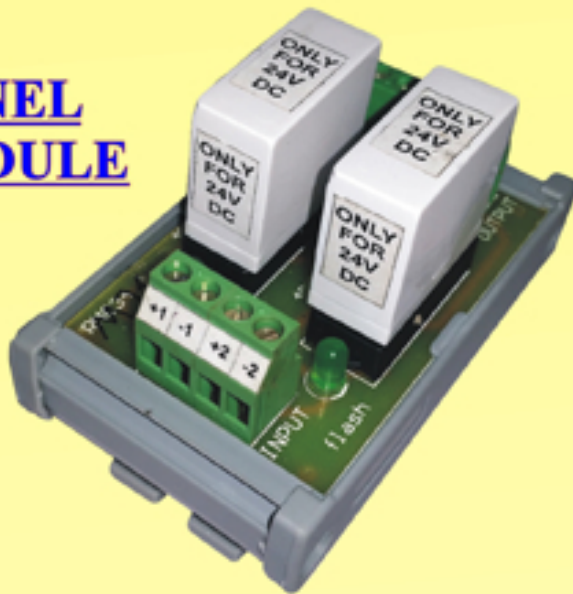

# SOLID STATE RELAY MODULE

## 2 CHANNEL SSR MODULE